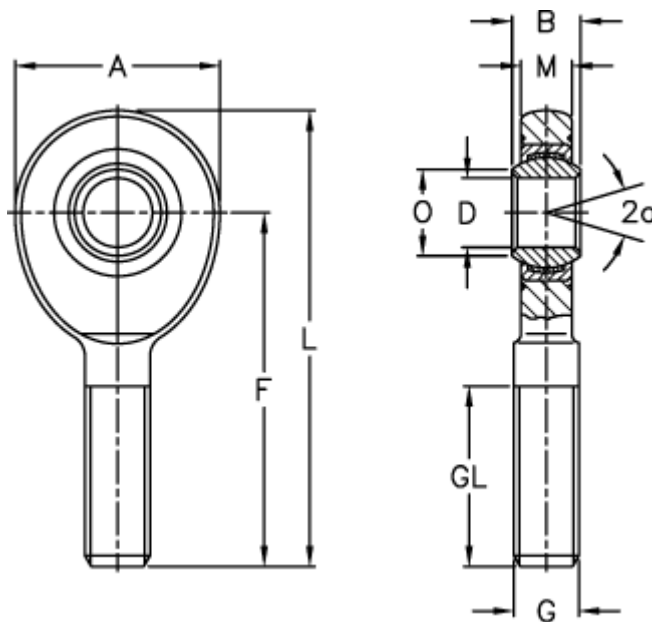

Varenummer: 03466025

Beskrivelse: Fluro Ledhoved EA 25D

Mål

A	= 64	L	= 126
a (grader)	= 7	M	= 17
B	= 20	O	= 29.3
D	= 25	Statisk træk kN	= 92
Dynamisk træk kN	= 51	Vægt	= 560
F	= 94		
g	= M 24x2		
GL	= 53		